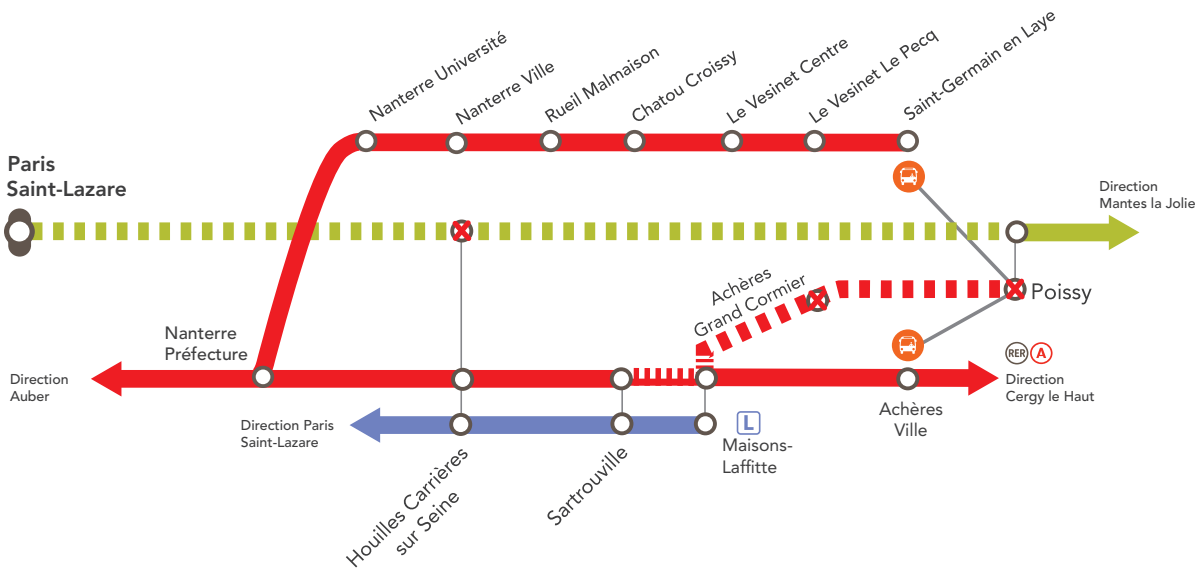

INFO TRAVAUX

LIGNES FERMÉES

ENTRE SARTROUVILLE & POISSY ET PARIS SAINT-LAZARE & POISSY

FEV.
SAMEDI
11

FEV.
DIMANCHE
12
JUSQU'À 16H00

+ D'INFOS

- en gare
- sur transilien.com
- sur le blog de ligne
- sur l'appli SNCF

 Bus de remplacement |  Aucun   |  Aucun train   Gare non desservie

RENFORCEMENT BUS N°5  / ALLONGEMENT DU TEMPS DE TRAJET

ACHÈRES VILLE  → SAINT-GERMAIN EN LAYE + 20 MIN

COVOITURAGE / 

PENDANT LES TRAVAUX, COVOITURER. TRANSILIEN VOUS OFFRE VOTRE TRAJET.

AUCUN TRAIN ENTRE

 PARIS SAINT-LAZARE & POISSY

 SARTROUVILLE & POISSY

NOS SOLUTIONS

- Renforcement bus  N°5 entre Achères Ville & Saint-Germain en Laye
- Bus de remplacement entre Achères Grand Cormier, Achères Ville et Poissy

NOTRE CONSEIL

VALABLE DANS LES DEUX SENS DE CIRCULATION

Vous souhaitez rejoindre Paris Centre depuis l'une de ses gares :

Entre Villennes sur Seine et Mantes la Jolie : empruntez un train de la ligne  jusqu'à Poissy puis le bus de remplacement  N°5 en direction de Achères Ville ou Saint Germain en Laye puis prenez le  en direction de Paris Centre.