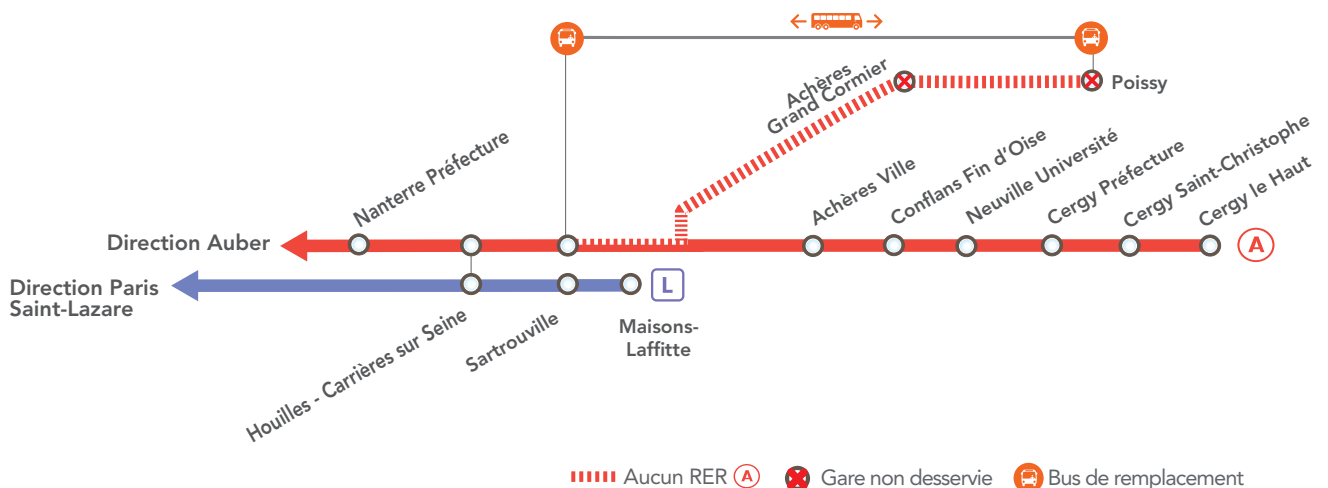

INFO TRAVAUX

RER **A** FERMÉE À PARTIR DE 22H30 ENTRE POISSY & SARTROUVILLE

FEV.

VENDREDI

10

+ D'INFOS

- en gare
- sur [transilien.com](https://www.transilien.com)
- sur le blog de la ligne
- sur l'appli SNCF

BUS DE REMPLACEMENT / ALLONGEMENT DU TEMPS DE TRAJET

SARTROUVILLE ←  POISSY

+ 30 MIN

COVOITURAGE / 

Pendant les travaux, vous pouvez aussi covoiturer avec [idvroom.com](https://www.idvroom.com). Transilien vous offre votre trajet*.

*Offre soumise à conditions

DERNIERS TRAINS

GARES de départ	DIRECTION	DERNIERS TRAINS
Auber	→ Poissy	21:44
Poissy	→ Auber	22:03

* Horaires donnés à titre indicatif

HORAIRES

Nuit du vendredi 10 au samedi 11 février 2017 de 22h30 jusqu'à la fin du service